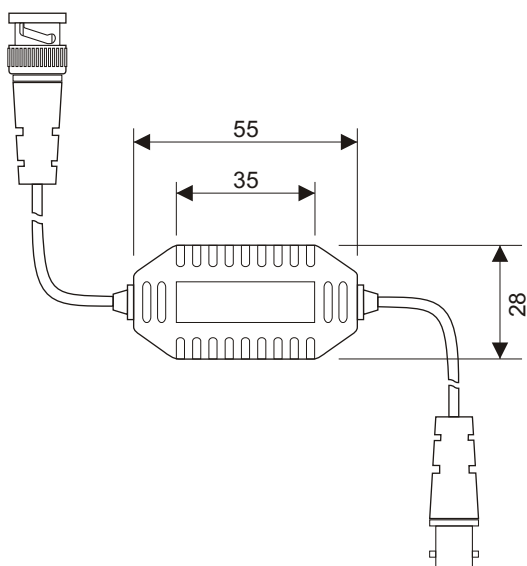

teraz nie przeoczysz niczego

fortec

Separator video

do stosowania w torze wizyjnym **GL-001** oraz **GB-001**

Separator elektroniczny przeznaczony do stosowania w torze wizyjnym z dopasowaniem impedancji. Złącze BNC męskie do BNC żeńskie z kablami. Urządzenie pasywne, nie wymaga zasilania. Zapobiega degradacji sygnału wizyjnego w wyniku oddziaływania pętli prądowych. Eliminuje pojawianie się w obrazie pasów. Wbudowany tłumik napięć nieustalonych jako zabezpieczenie przed przepięciami.

- tłumienność wtrąceniowa: 0.5 dB;
- rezystancja wejściowa: 75 Ohm;
- rezystancja wyjściowa: 75 Ohm;
- wymiary: 84(szer) x 28(wys) x 21(dł)mm z kablem 2 x 15 cm;
- materiał: ABS.

FORTEC Polska Sp.j.

ul.Kocmyrzowska 7b
31-831 Kraków
POLSKA

Telefon: 012 642 00 16
Faks: 012 642 90 05

Odwiedź nas na stronie:
www.fortec.pl

teraz nie przeoczysz niczego

fortec

Specyfikacja techniczna

GL-001

Tłumienność wtrąceniowa	0.5 dB	Opór izolacji	100m Ohm
Częstotliwość	0 ~ 3dB dla 10MHz	Tłumienie stanów nieustalonych	12 Vsk
Rezystancja wejściowa	75 Ohm	Balun	Nie
Rezystancja wyjściowa	75 Ohm	Wymiary	84(szer) x 28(wys) x 21(dł)mm z kablem 2 x15 cm
Napięcie przebicia	600VDC	Materiał	ABS

GB-001

Tłumienność wtrąceniowa	0.5 dB	Opór izolacji	100m Ohm
Częstotliwość	0 ~ 3dB dla 10MHz	Tłumienie stanów nieustalonych	12 Vsk
Rezystancja wejściowa	75 Ohm	Balun	Tak
Rezystancja wyjściowa	75 Ohm	Wymiary	84(szer) x 28(wys) x 21(dł)mm z kablem 2 x15 cm
Napięcie przebicia	600VDC	Materiał	ABS