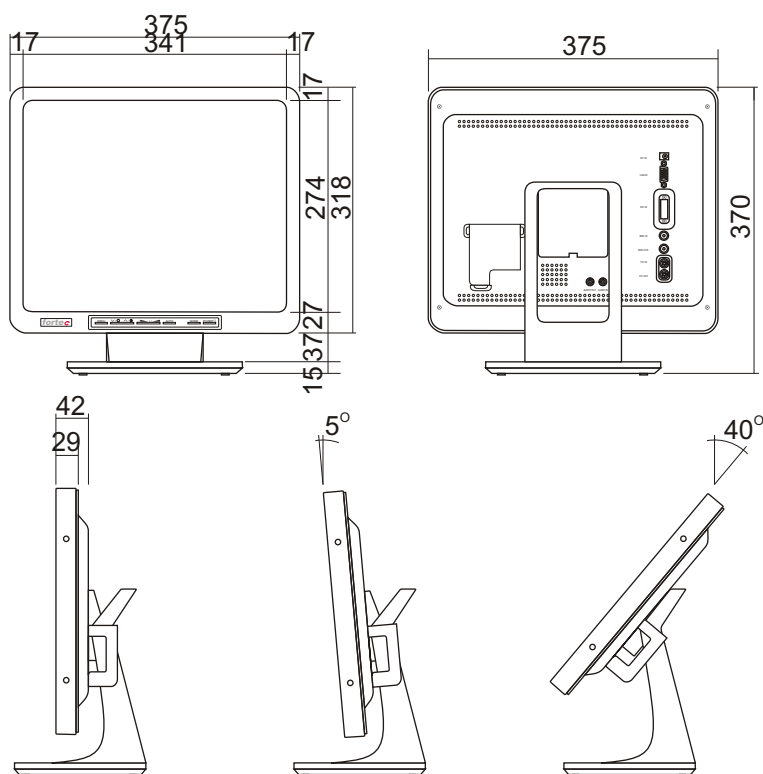

- system TV: PAL, NTSC;
- kąt widzenia 160° poziomo;
- wielkość ekranu: 17" 341 x 274mm;
- ilość kolorów: 16,2 mln;
- wymiary: 375 (W) x 370 (H) x 170 (D);
- zasilnie: 12VDC (zasilacz w komplecie).

FORTEC Polska Sp.j.

ul.Kocmyrzowska 7b
31-831 Kraków
POLSKA

Odwiedź nas na stronie:
www.fortec.pl

Telefon: 012 642 00 16
Faks: 012 642 90 05

teraz nie przeoczysz niczego

fortec

Specyfikacja techniczna

System TV	PAL / NTSC	Wejście video	DVI opcjonalnie
Wielkość plamki	0.264 x 0.264 mm	Wejście audio	2 x RCA (Audio IN x 1, Audio OUT x 1)
Wielkość ekranu	17" 341 x 274 mm	Regulacja przez OSD menu	Kolor, jasność, kontrast, ostrość, głośność
Kąt widzenia	160° poziomo / 140° pionowo	Normy bezpieczeństwa	CE
Jasność	450 cd/m ²	Wymiary	375 x 370 x 170 mm
Kontrast	500:1	Waga	7.2 kg
Ilość kolorów	16 200 000 kolorów	Temperatura pracy	0°C ~ +40°C
Czas reakcji	16.6 ms	Wilgotność względna	20% ~85%
Wejście video	VGA 1 x (Sub-D, 15 pinów)	Zasilanie	12 VDC
Wejście video	Analogowe 2 x BNC (Video IN x 1, Video OUT x 1)	Pobór mocy	Max. 50 W
Wejście video	S-Video 2 x Y/C (4 pinowe złącza IN x 1, OUT x 1)		