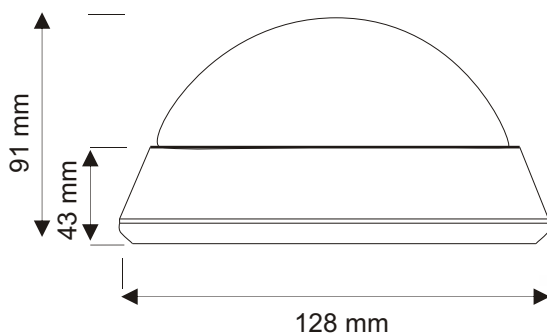

Balans biały	Automatyczny
Automatyczna regulacja wzmocnienia	TAK
Funkcja odbicia lustrzanego	TAK
Zasilanie	12 VDC
Pobór prądu	100 mA
Wymiary	91 (wys) mm x 128 (szer) x 128 (dł) mm
Temperatura pracy	-10 °C ~ +50 °C
Temperatura przechowywania	-40 °C ~ +60 °C
Zastosowanie	Kamera wewnętrzna
Obudowa	Z tworzywa sztucznego, biała