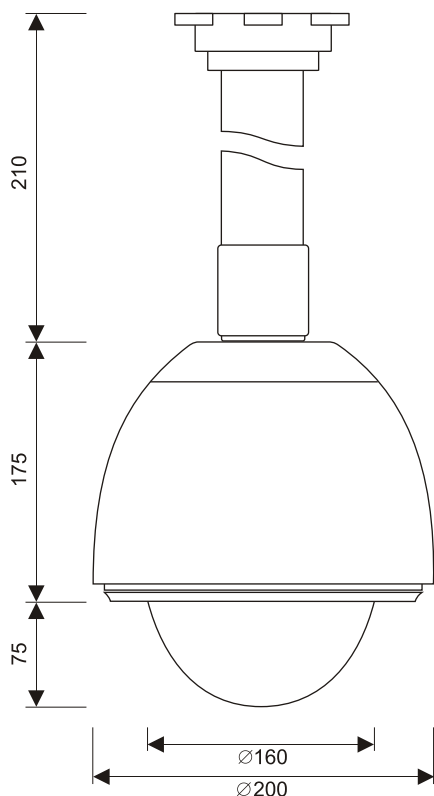

teraz nie przeoczysz niczego

fortec

Specyfikacja techniczna

System TV	PAL / NTSC
Przetwornik	1/4" Sony CCD
Ogniskowa	3.5 - 91mm
Zoom	Optyczny 26 - krotny
Ilość pikseli	752 x 582
Synchronizacja	Wewnętrzna / zewnętrzna
Czułość	0.7 Lux / Dzień 0.01 Lux / Noc
Wyjście video	BNC 1.0 vp-pl/75 Ohm
Protokoły	Pelco-D, Pelco-P
Wejście sterowania	RS485
Rozdzielczość	570 linii TV - tryb cz/b, 480 linii TV - tryb kolorowy
Współczynnik S/N	> 50 dB
Balans bieli	Automatyczny
Kompensacja światła tylnego (BLC)	Automatyczna

Przystona	Automatyczna (AI)
Prędkość obrotu	0.4° ~ 280° /sek
Prędkość pochyłu	0° ~ 120° /sek
Obrót	360° bez punktu krańcowego
Pochylenie	90°
Presety	128 presety
Zasilanie	24 VAC
Pobór prądu	1500 mA
Waga	9 kg
Wymiary	219 (L) x 219 (W) x 175 (H) mm
Temperatura pracy	-40 °C ~ +60 °C
Wilgotność względna	10% ~ 75%
Zastosowanie	Kamera zewnętrzna
Szczelność	IP 66

Rys.1 Kamera SWH-S26IR