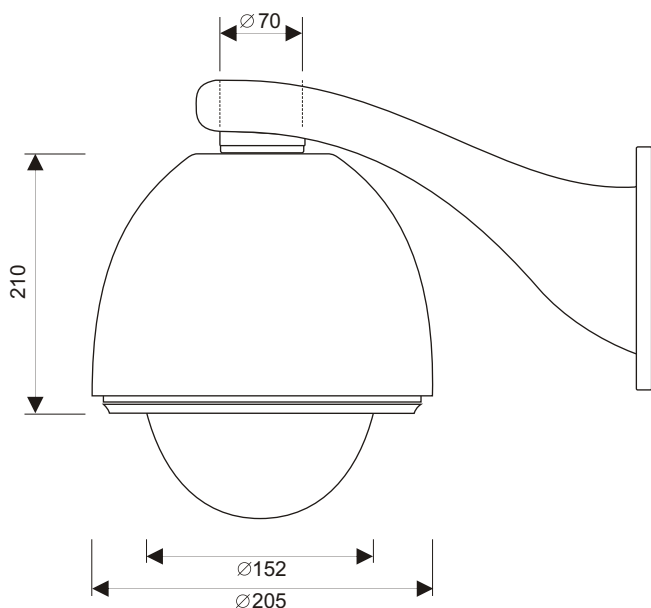

## Specyfikacja techniczna

System TV	PAL
Przetwornik	1/4" Hitachi CCD
Zoom	optyczny 35 - krotny
Synchronizacja	Wewnętrzna / zewnętrzna
Rozdzielczość	540 linii TV
Czułość	1.0 Lux / Dzień 0.001 Lux / Noc
Wyjście video	BNC 1.0 vp-pl/75 Ohm
Protokoły	Pelco-D, Pelco-P, Samsung
Wejście sterowania	Rs485
Współczynnik S/N	> 50 dB
Balans bieli	Automatyczny
Przystosowana	Automatyczna (AI)
Prędkość obrotu	0° ~ 280° /sek

Prędkość pochytu	0° ~ 140° /sek
Obrót	360° bez punktu krańcowego
Pochylenie	90°
Presety	172 presety
Wejścia alarmowe/Wyjścia alarmowe	7 / 1
Zasilanie	24 VAC
Pobór prądu	50 watt
Waga	10 kg
Wymiary	205 (L) x 205 (W) x 210 (H) mm
Temperatura pracy	-20 °C ~ +60 °C
Wilgotność względna	10% ~ 75%
Zastosowanie	Kamera zewnętrzna
Dodatki	Wentylatory w obudowie