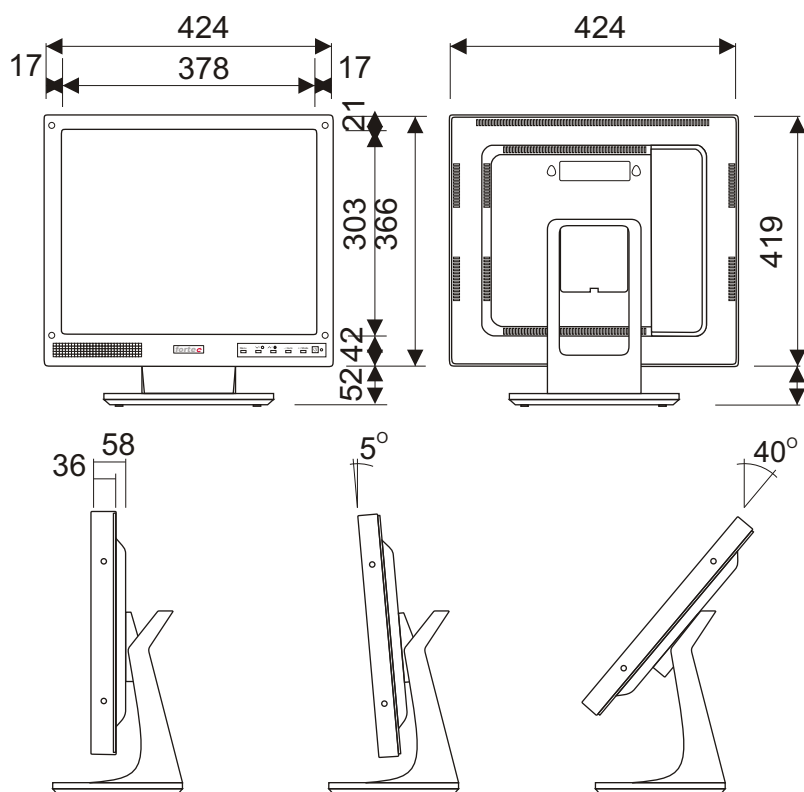

- system TV: PAL, NTSC;
- kąt widzenia 160° poziomo;
- wielkość ekranu: $19''$ 378 x 303mm;
- ilość kolorów: 16,2 mln;
- wymiary: 424 (W) x 419 (H) x 170 (D);
- zasilnie: 12VDC (zasilacz w komplecie).

FORTEC Polska Sp.j.

ul. Kocmyrzowska 7b
31-831 Kraków
POLSKA

Odwiędź nas na stronie:
www.fortec.pl

Telefon: 012 642 00 16
Faks: 012 642 90 05

teraz nie przeoczysz niczego

fortec

Specyfikacja techniczna

System TV	PAL / NTSC	Wejście video	DVI opcjonalnie
Wielkość plamki	0.264 x 0.264 mm	Wejście audio	2 x RCA (Audio IN x 1, Audio OUT x 1)
Wielkość ekranu	19" 378 x 303 mm	Regulacja przez OSD menu	Kolor, jasność, kontrast, ostrość, głośność
Kąt widzenia	160° poziomo / 140° pionowo	Normy bezpieczeństwa	CE
Jasność	400 cd/m ²	Wymiary	424 x 419 x 170 mm
Kontrast	550:1	Waga	6.3 kg
Ilość kolorów	16 200 000 kolorów	Temperatura pracy	0°C ~ +40°C
Czas reakcji	16.6 ms	Wilgotność względna	20% ~ 85%
Wejście video	VGA 1 x (Sub-D, 15 pinów)	Zasilanie	12 VDC
Wejście video	Analogowe 2 x BNC (Video IN x 1, Video OUT x 1)	Pobór mocy	Max. 40 W
Wejście video	S-Video 2 x Y/C (4 pinowe złącza IN x 1, OUT x 1)		