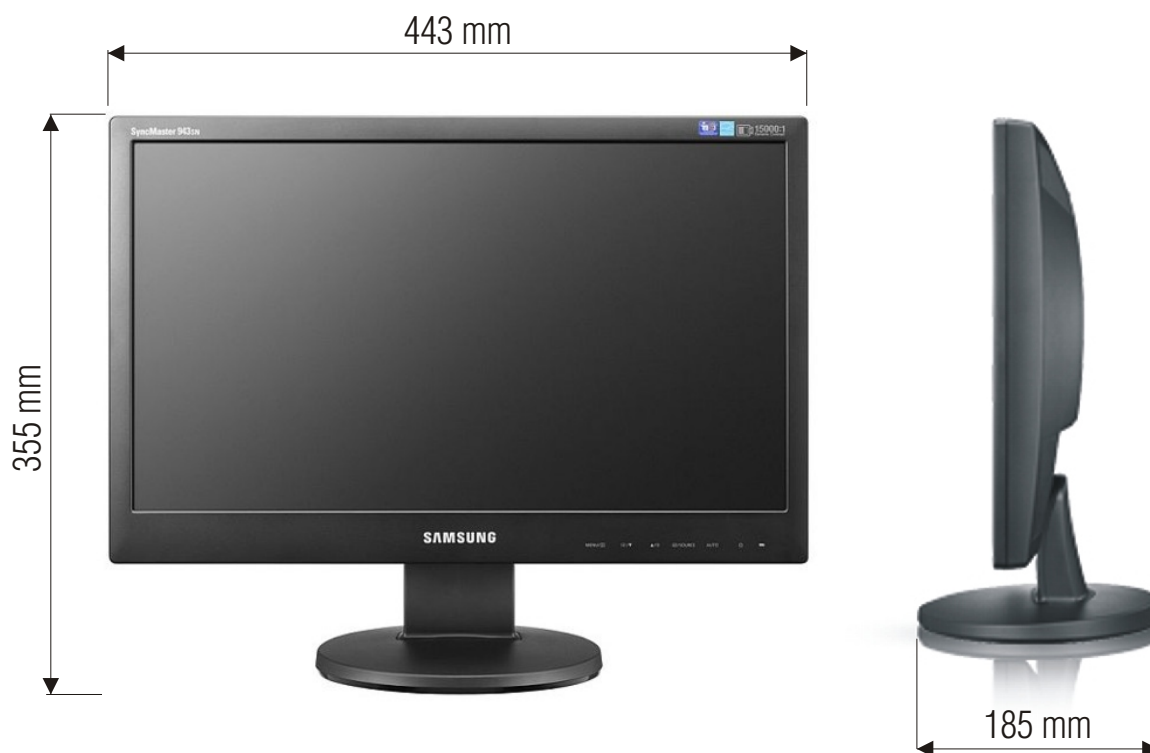

## Monitor LCD Samsung

- Rozdzielczość: 1360 x 768 px;
- Kąty widzenia: 160° poziomo, 170° pionowo;
- Złącza: 1 x VGA;
- Ilość kolorów: 16,7 mln;
- Wymiary: 443 x 355 x 185 mm;
- Zasilanie: 230 V AC, wbudowany zasilacz;

FORTEC Polska Sp.j.

## Specyfikacja techniczna

System TV	PAL / NTSC	Kolor	Czarny
Wielkość ekranu	18,5"	Możliwość pochylania panela	Tak
Rozdzielczość	1360 x 768	Głośniki	Brak
Kontrast	1000 : 1	Regulacja przez menu OSD	kolor, jasność, kontrast, ostrość
Kontrast dynamiczny	15000 : 1	Normy bezpieczeństwa	TCO 03
Czas reakcji	5 ms	Wymiary	443 x 355 x 185 mm
Funkcje monitora	montaż na ścianie	Waga netto	3,65 kg
Kąt widzenia pionowy	170°	Zasilanie	230 V AC
Kąt widzenia poziomy	160°	Pobór mocy	20 W
Wejście video	VGA 1 x (Sub-D 15 pinów)		
Jasność	250 stopni		